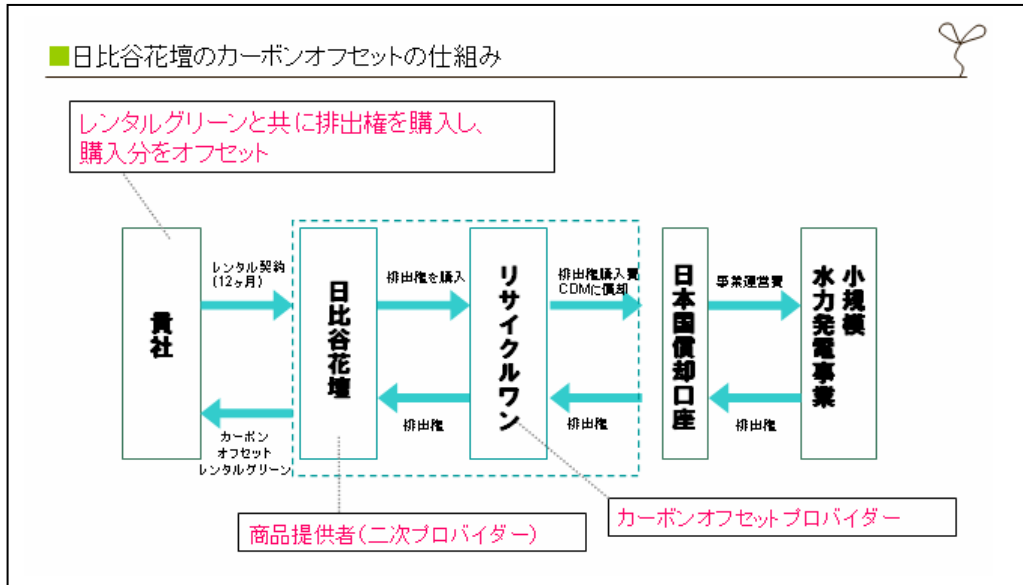

■ 日比谷花壇のCO2 排出権付きレンタルグリーンサービス「ONE GREEN」
カーボンオフセットの仕組み

■ レンタルグリーン商品

ベンジャミン、アレカヤシ、オーガスタ、セロームなどの大型のものから、テーブルなどにコーディネートできるサイズのワイヤープランツ、ライムポトスなど様々です。詳細は以下ウェブサイトを参照ください。また空間にあわせて鉢をコーディネートすることもできます。

* レンタルの契約期間は1年単位となります。

<http://www.hibiyakadan.biz/promo/onegreen/>